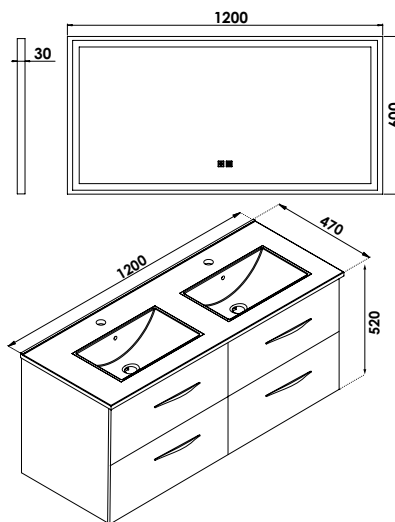

MEUBLE SUSP DUBAÏ MIROIR LED SEVILLE - LARG 120 CM - NOIR ACACIA - PLAN NOIR

ID840 - Photo produit détournée 1

COMPATIBILITÉ

Veiller à l'encombrement nécessaire au montage et à la pose du meuble.